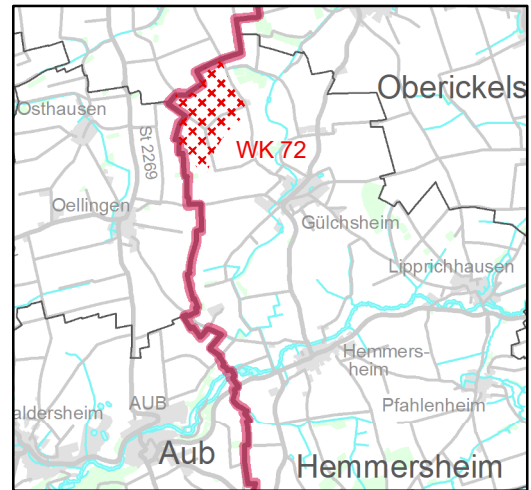

Regionalplan Region Westmittelfranken (8)

30. Änderung

Ausschnitt aus Tekturkarte 3

zu Karte 2 "Siedlung und Versorgung"

Energieversorgung (Windkraft)

Entwurf vom 16.03.2022

Gebietsvorschlag WK 72

Stadt/Gemeinde: Hemmersheim (Lkr. Neustadt a.d.Aisch-Bad Windsheim)

rechtsverbindlicher Stand im Regionalplan

Änderungsvorschlag

Legende

Verwaltungsgrenzen

Maßstab 1:100 000

Bearbeiter: Regionsbeauftragter für die Region Westmittelfranken bei der Regierung von Mittelfranken