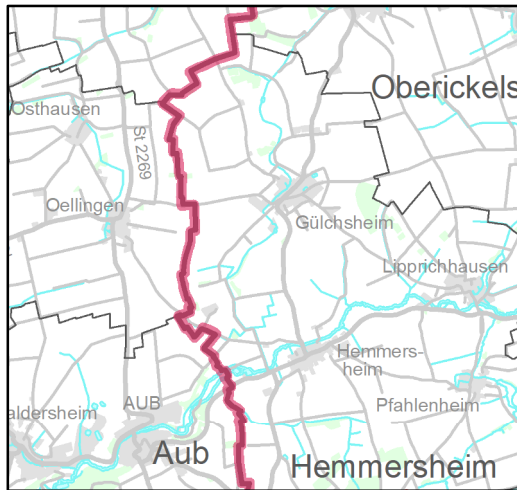

Regionalplan Region Westmittelfranken (8)

30. Änderung

Ausschnitt aus Tekturkarte 3

zu Karte 2 "Siedlung und Versorgung"

Energieversorgung (Windkraft)

Entwurf vom 16.03.2022

Gebietsvorschlag WK 72

Stadt/Gemeinde: Hemmersheim (Lkr. Neustadt a.d.Aisch-Bad Windsheim)

rechtsverbindlicher Stand im Regionalplan

Änderungsvorschlag

Legende

Verwaltungsgrenzen

Maßstab 1:100 000

Bearbeiter: Regionsbeauftragter für die Region Westmittelfranken bei der Regierung von Mittelfranken

Kartographie: Regierung von Mittelfranken

Kartengrundlage:

Nutzung der Geobasisdaten der Bayerischen Vermessungsverwaltung

Geobasisdaten: ©Bayerische Vermessungsverwaltung 2022